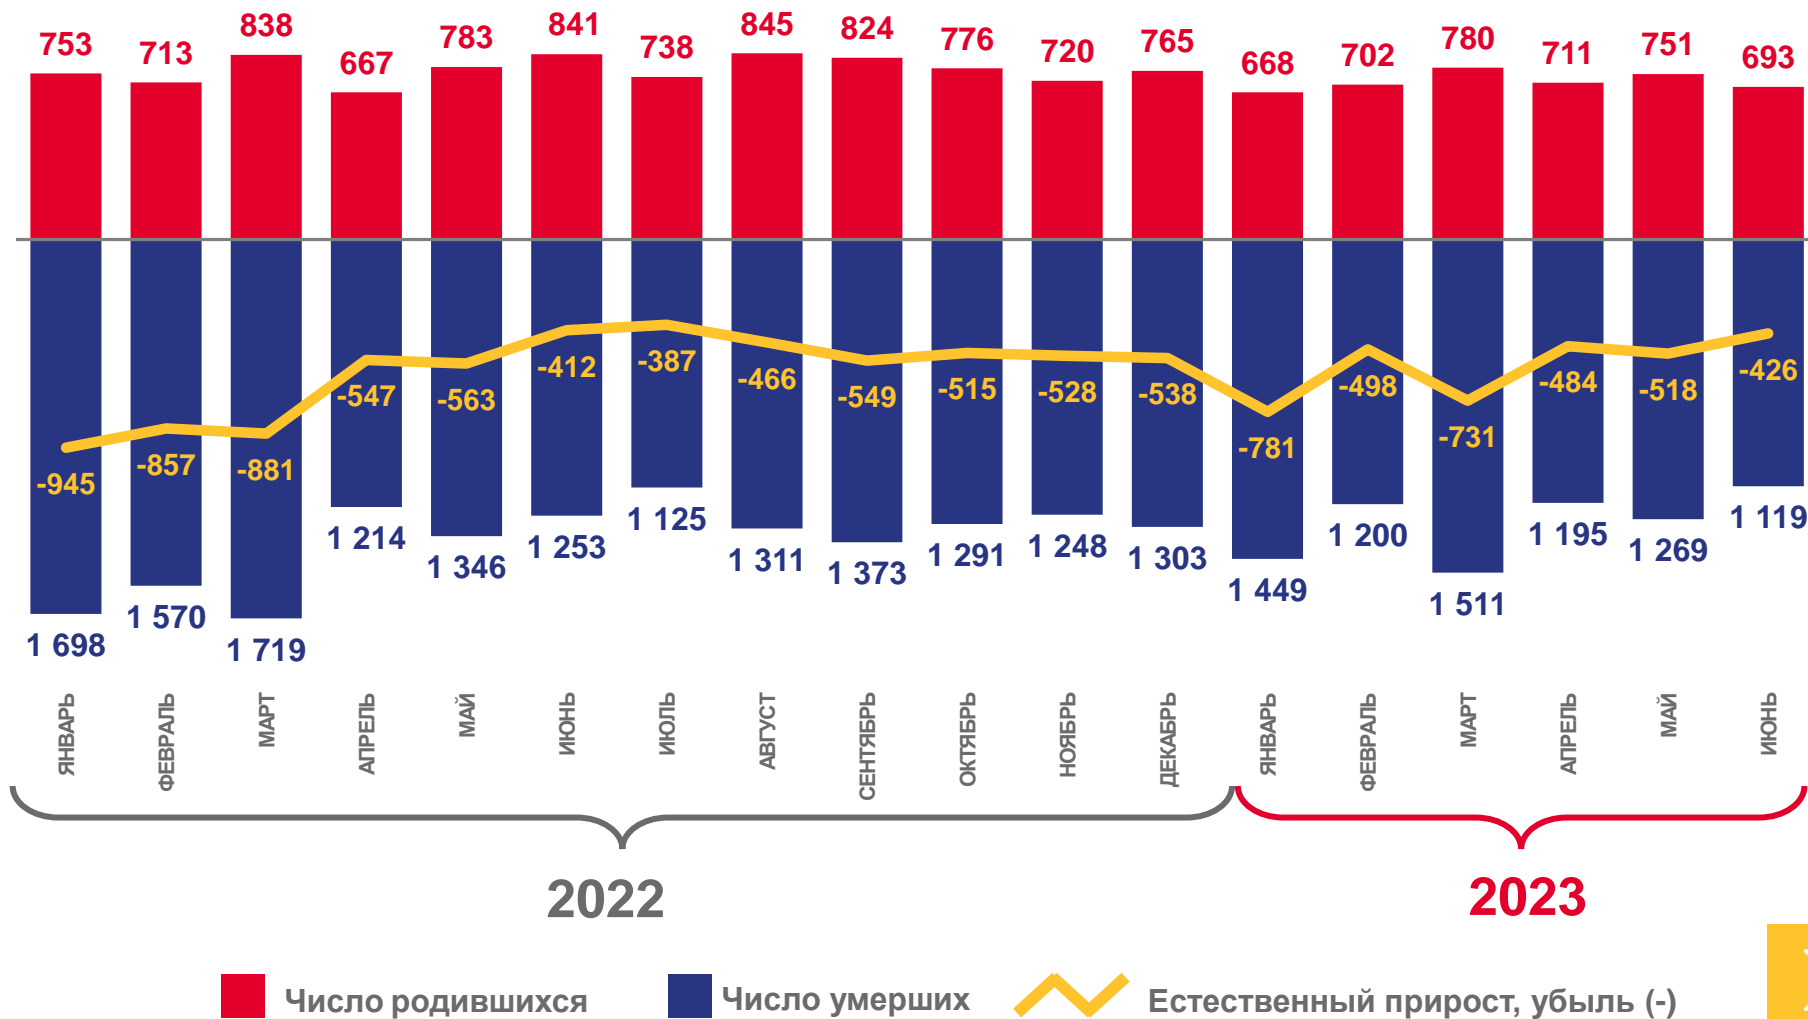

ЕСТЕСТВЕННОЕ ДВИЖЕНИЕ НАСЕЛЕНИЯ

человек

Показатели естественного движения населения

за январь - июнь 2023 года

-3 438 человек

Естественная убыль

-6,2% в расчете на 1000 человек населения

Коэффициент естественной убыли

на **16,2%** ↓

Изменение к январю - июню 2022 года