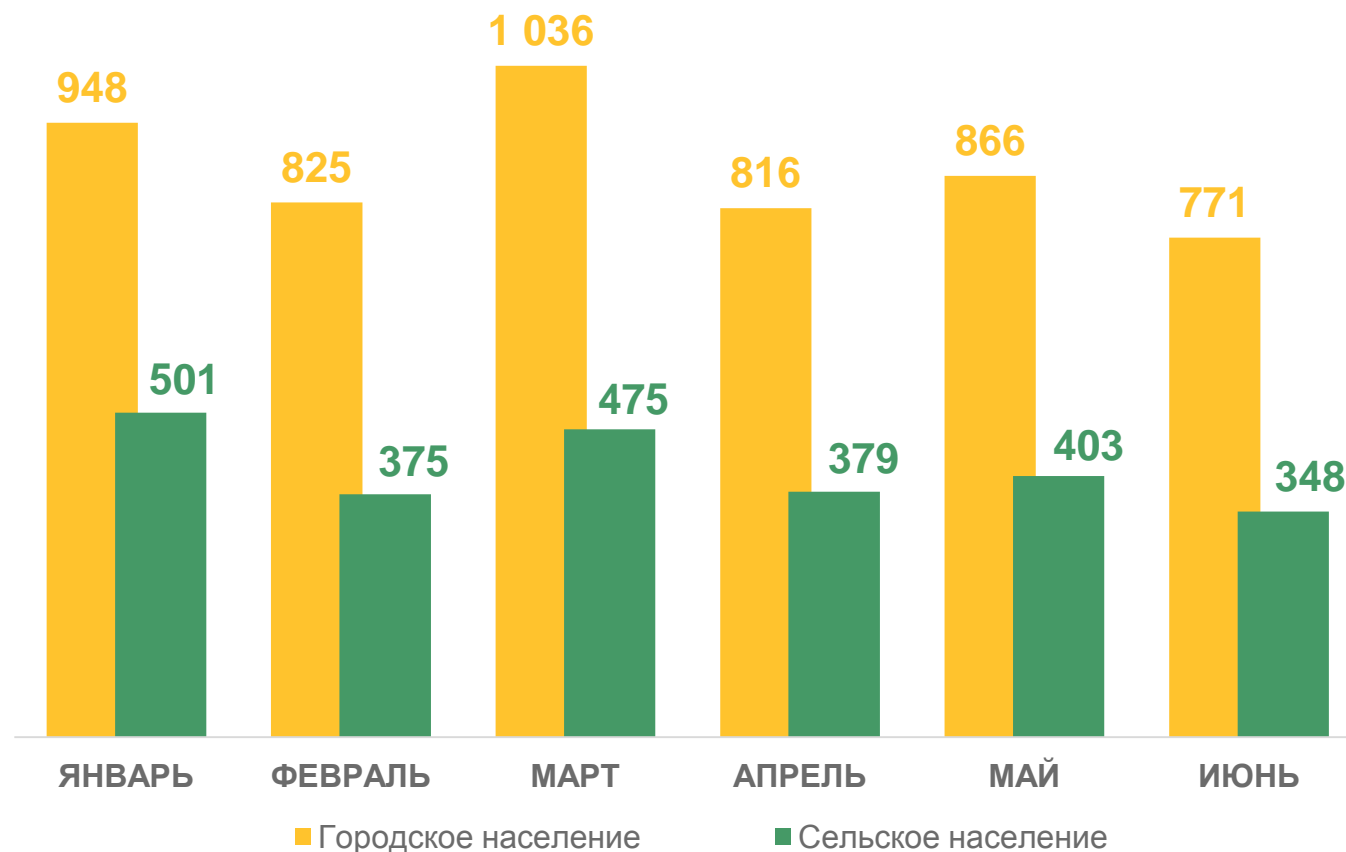

на **10,9%** ↓

Изменение к январю - июню 2022 года

ЧИСЛО ЗАРЕГИСТРИРОВАННЫХ УМЕРШИХ В ГОРОДСКОЙ И СЕЛЬСКОЙ МЕСТНОСТИ

человек

Смертность

январь – июнь 2023 года

Городское население

5 262 человека

Число зарегистрированных
умерших

Сельское население

2 481 человек

Число зарегистрированных
умерших

ПОКАЗАТЕЛИ МЛАДЕНЧЕСКОЙ СМЕРТНОСТИ

Умершие в возрасте до 1 года

за январь – июнь 2023 года

22 человека