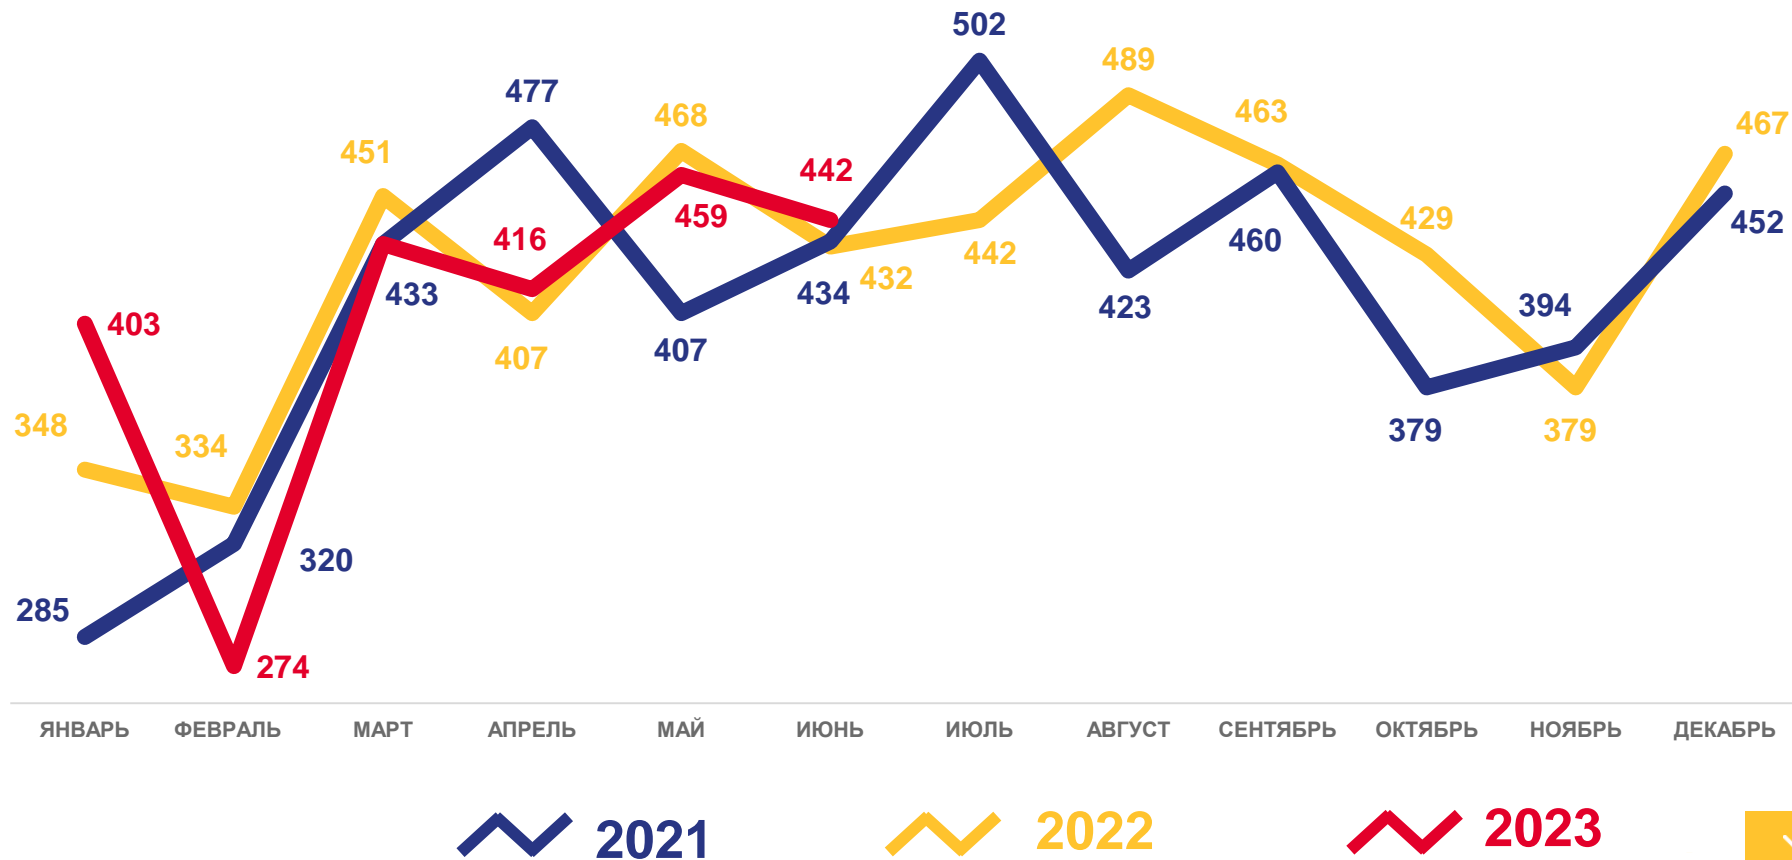

ЧИСЛО ЗАРЕГИСТРИРОВАННЫХ БРАКОВ

единиц

Брачность

за январь- июнь 2023 года

2 683 брака

Число зарегистрированных браков

4,8‰ в расчете на 1000 человек населения

Коэффициент брачности

на **11,6%** ↑

Изменение к январю - июню 2022 года

ЧИСЛО ЗАРЕГИСТРИРОВАННЫХ РАЗВОДОВ

единиц

Разводимость

за январь – июнь 2023 года

2 427 разводов

Число зарегистрированных разводов

4,3 % в расчете на 1000 человек населения

Коэффициент разводимости

100 %

Изменение к январю - июню 2022 года

МИГРАЦИОННОЕ ДВИЖЕНИЕ НАСЕЛЕНИЯ*

человек

Показатели миграции населения

за январь - июнь 2023 года