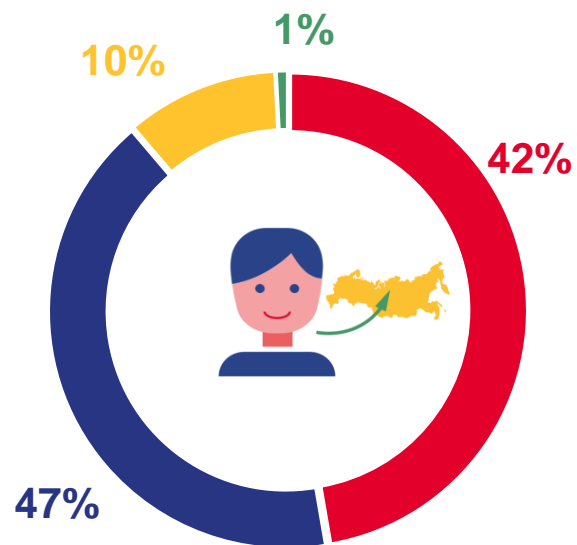

8 771 человек

Число прибывших

8 633 человека

Число выбывших

138 человек

Миграционный прирост населения

* с учётом внутрирегиональных перемещений

МИГРАЦИЯ НАСЕЛЕНИЯ В ГОРОДСКОЙ МЕСТНОСТИ

за январь – июнь 2023 года

ПРИБЫЛО

5 251 человек

■ межрегиональная

ВЫБЫЛО

5 278 человек

■ внутрирегиональная

МИГРАЦИОННАЯ УБЫЛЬ

- 27 человек

■ с другими зарубежными странами

МИГРАЦИЯ НАСЕЛЕНИЯ В СЕЛЬСКОЙ МЕСТНОСТИ

за январь – июнь 2023 года

ПРИБЫЛО

3 520 человек

2%

ВЫБЫЛО