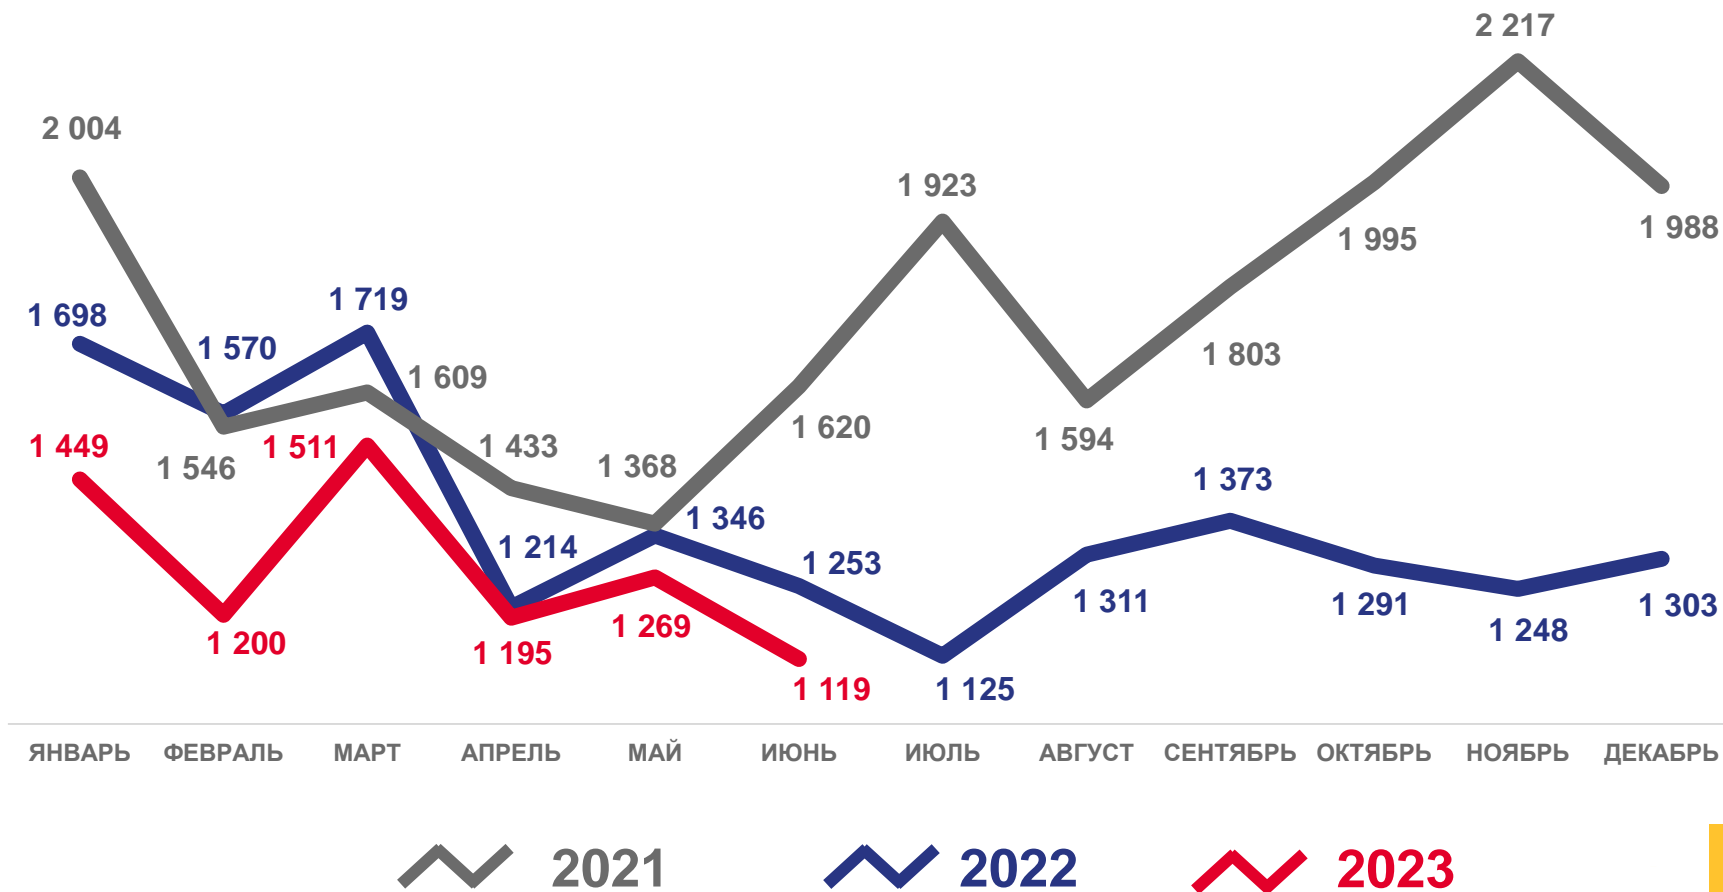

Городское население

3 360 человек

Число зарегистрированных
родившихся

Сельское население

945 человек

Число зарегистрированных
родившихся

РОДИВШИЕСЯ ЖИВЫМИ ПО ОЧЕРЕДНОСТИ РОЖДЕНИЯ У МАТЕРИ

за январь - июнь 2023 года

ЧИСЛО ЗАРЕГИСТРИРОВАННЫХ УМЕРШИХ

человек

Смертность

за январь – июнь 2023 года

7 743 человека

Число зарегистрированных умерших

13,9 % в расчете на 1000 человек населения

Коэффициент смертности

на **10,9%** ↓

Изменение к январю - июню 2022 года

ЧИСЛО ЗАРЕГИСТРИРОВАННЫХ УМЕРШИХ В ГОРОДСКОЙ И СЕЛЬСКОЙ МЕСТНОСТИ

человек

Смертность

январь – июнь 2023 года

Городское население

5 262 человека

Число зарегистрированных
умерших

Сельское население

2 481 человек

Число зарегистрированных
умерших

ПОКАЗАТЕЛИ МЛАДЕНЧЕСКОЙ СМЕРТНОСТИ

Умершие в возрасте до 1 года

за январь – июнь 2023 года

22 человека