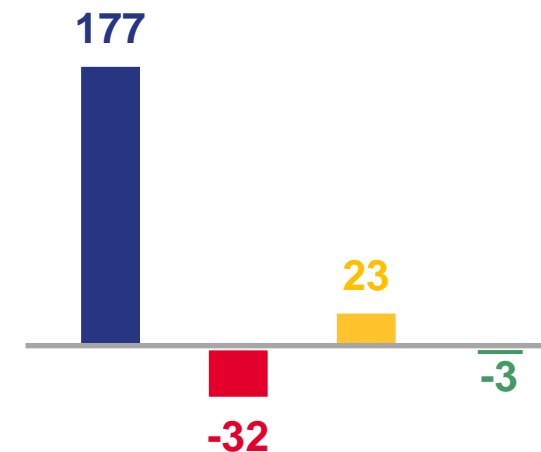

за январь – июнь 2023 года

ПРИБЫЛО

5 251 человек

■ межрегиональная

ВЫБЫЛО

5 278 человек

■ внутрирегиональная

МИГРАЦИОННАЯ УБЫЛЬ

- 27 человек

■ с другими зарубежными странами

МИГРАЦИЯ НАСЕЛЕНИЯ В СЕЛЬСКОЙ МЕСТНОСТИ

за январь – июнь 2023 года

ПРИБЫЛО

3 520 человек

2%

ВЫБЫЛО

3 355 человек

2%

МИГРАЦИОННЫЙ ПРИРОСТ

165 человек

■ внутрирегиональная

■ межрегиональная

■ со странами СНГ

■ с другими зарубежными странами