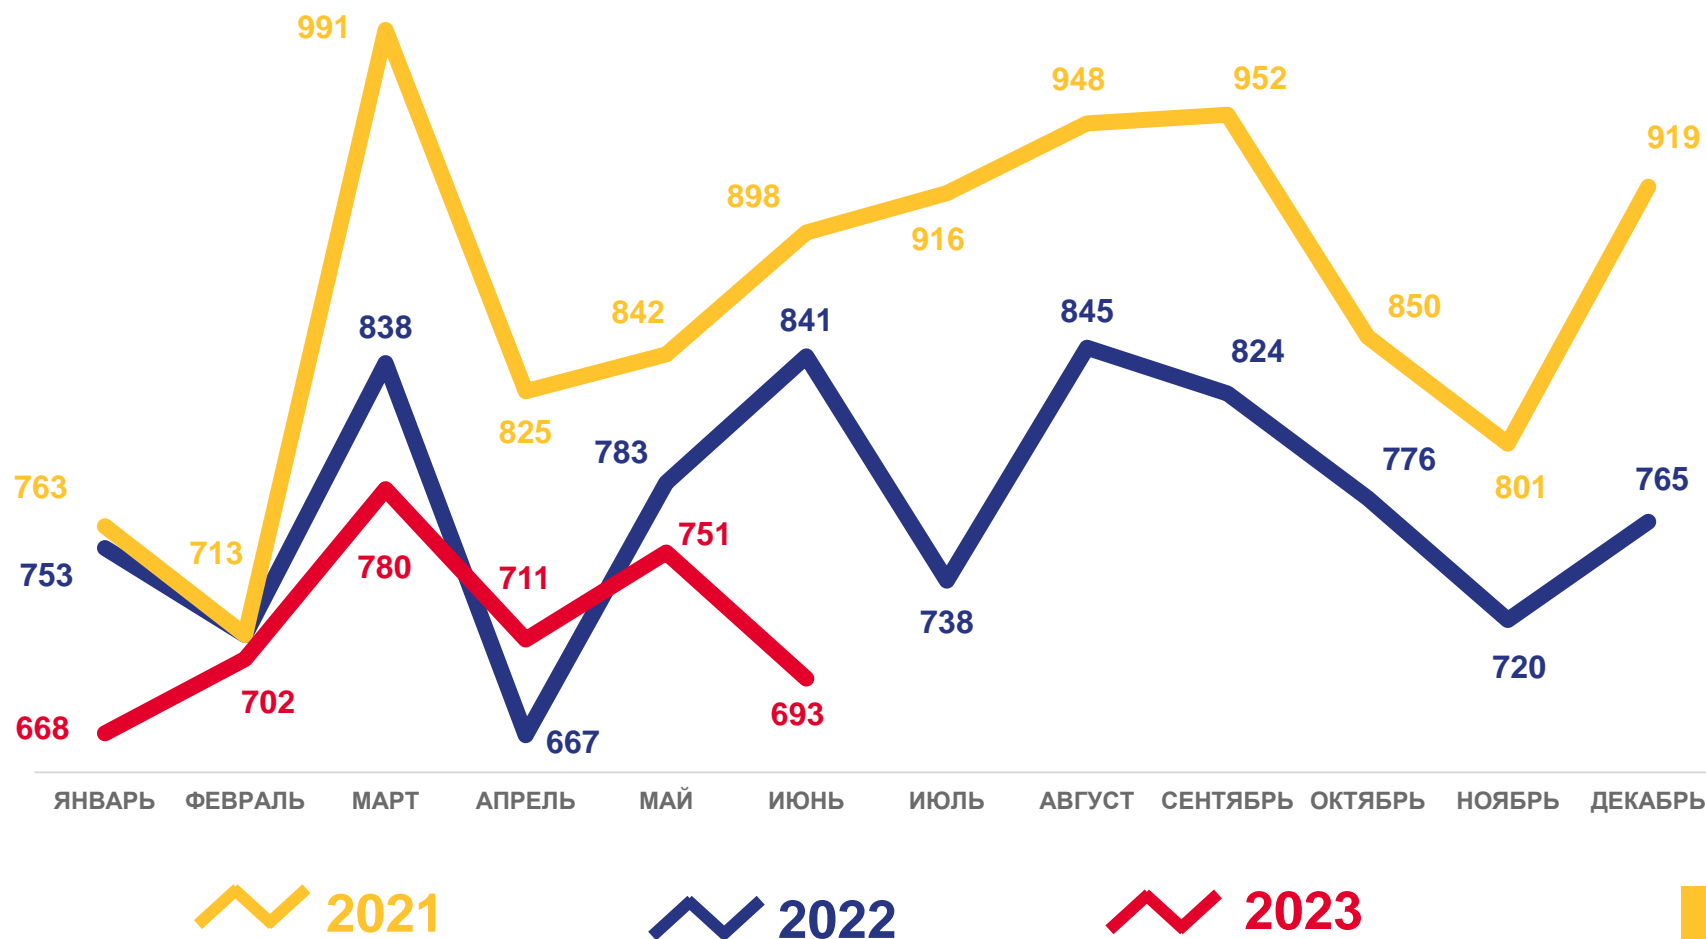

ЧИСЛО ЗАРЕГИСТРИРОВАННЫХ РОДИВШИХСЯ

человек

Рождаемость

за январь – июнь 2023 года

4 305 человек

Число зарегистрированных родившихся

7,7 ‰ в расчете на 1000 человек населения

Коэффициент рождаемости

на **6,1 ‰** ↓

Изменение к январю - июню 2022 года