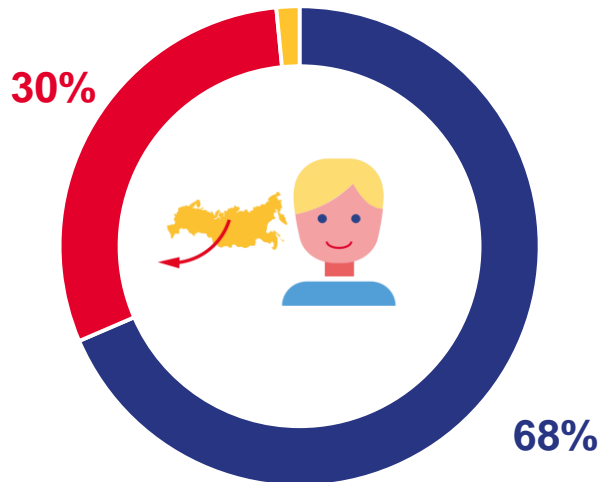

ВЫБЫЛО

3 355 человек

2%