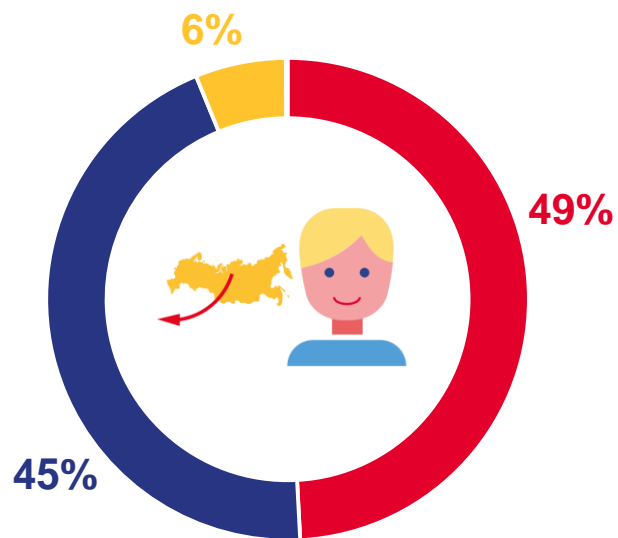

за январь – июнь 2023 года

ПРИБЫЛО

5 251 человек

■ межрегиональная

ВЫБЫЛО

5 278 человек

■ внутрирегиональная

МИГРАЦИОННАЯ УБЫЛЬ

- 27 человек

■ с другими зарубежными странами

МИГРАЦИЯ НАСЕЛЕНИЯ В СЕЛЬСКОЙ МЕСТНОСТИ

за январь – июнь 2023 года

ПРИБЫЛО

3 520 человек

2%

ВЫБЫЛО