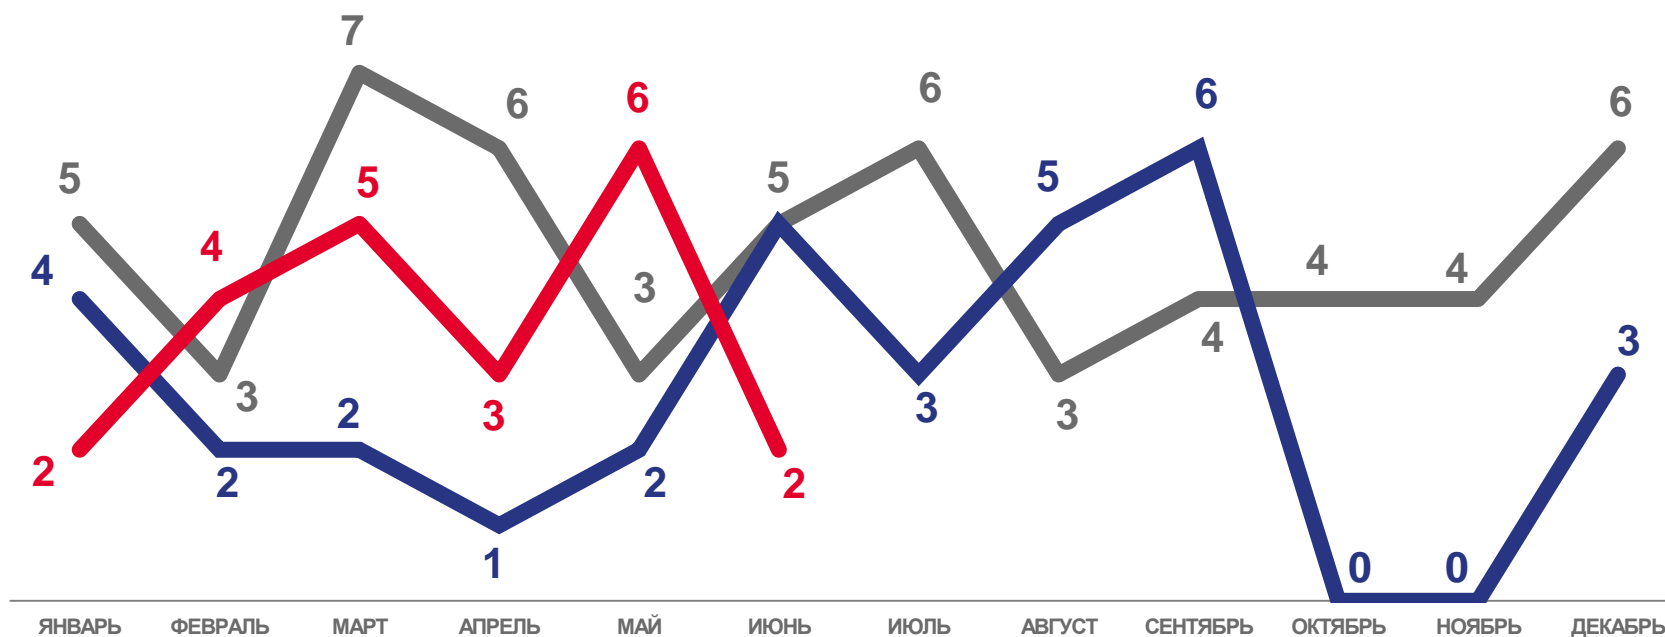

Число зарегистрированных
умерших

Сельское население

2 481 человек

Число зарегистрированных
умерших

ПОКАЗАТЕЛИ МЛАДЕНЧЕСКОЙ СМЕРТНОСТИ

Умершие в возрасте до 1 года

за январь – июнь 2023 года

22 человека

Число зарегистрированных умерших в возрасте до 1 года

4,8 ‰ в расчете на 1000 родившихся живыми

Коэффициент младенческой смертности

на **54,8 %** ↑

Изменение к январю – июню 2022 года

2021

2022

2023