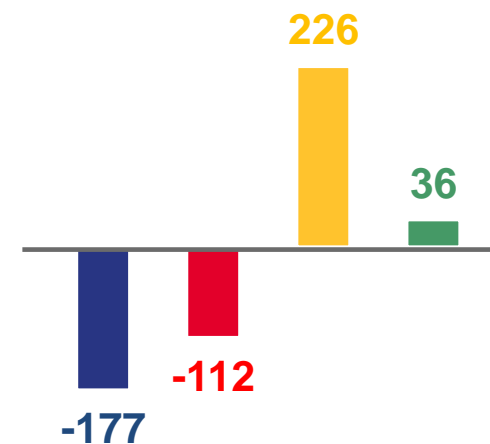

за январь – июнь 2023 года

ПРИБЫЛО

5 251 человек

■ межрегиональная

ВЫБЫЛО

5 278 человек

■ внутрирегиональная

МИГРАЦИОННАЯ УБЫЛЬ

- 27 человек

■ с другими зарубежными странами

МИГРАЦИЯ НАСЕЛЕНИЯ В СЕЛЬСКОЙ МЕСТНОСТИ

за январь – июнь 2023 года

ПРИБЫЛО

3 520 человек

2%

ВЫБЫЛО