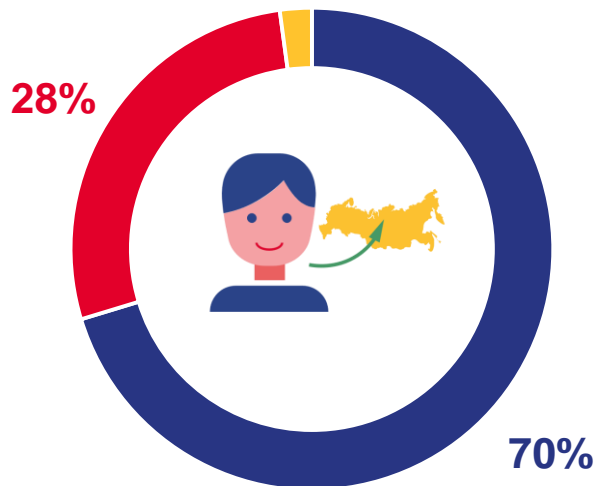

- 27 человек

■ с другими зарубежными странами

МИГРАЦИЯ НАСЕЛЕНИЯ В СЕЛЬСКОЙ МЕСТНОСТИ

за январь – июнь 2023 года

ПРИБЫЛО

3 520 человек

2%

ВЫБЫЛО