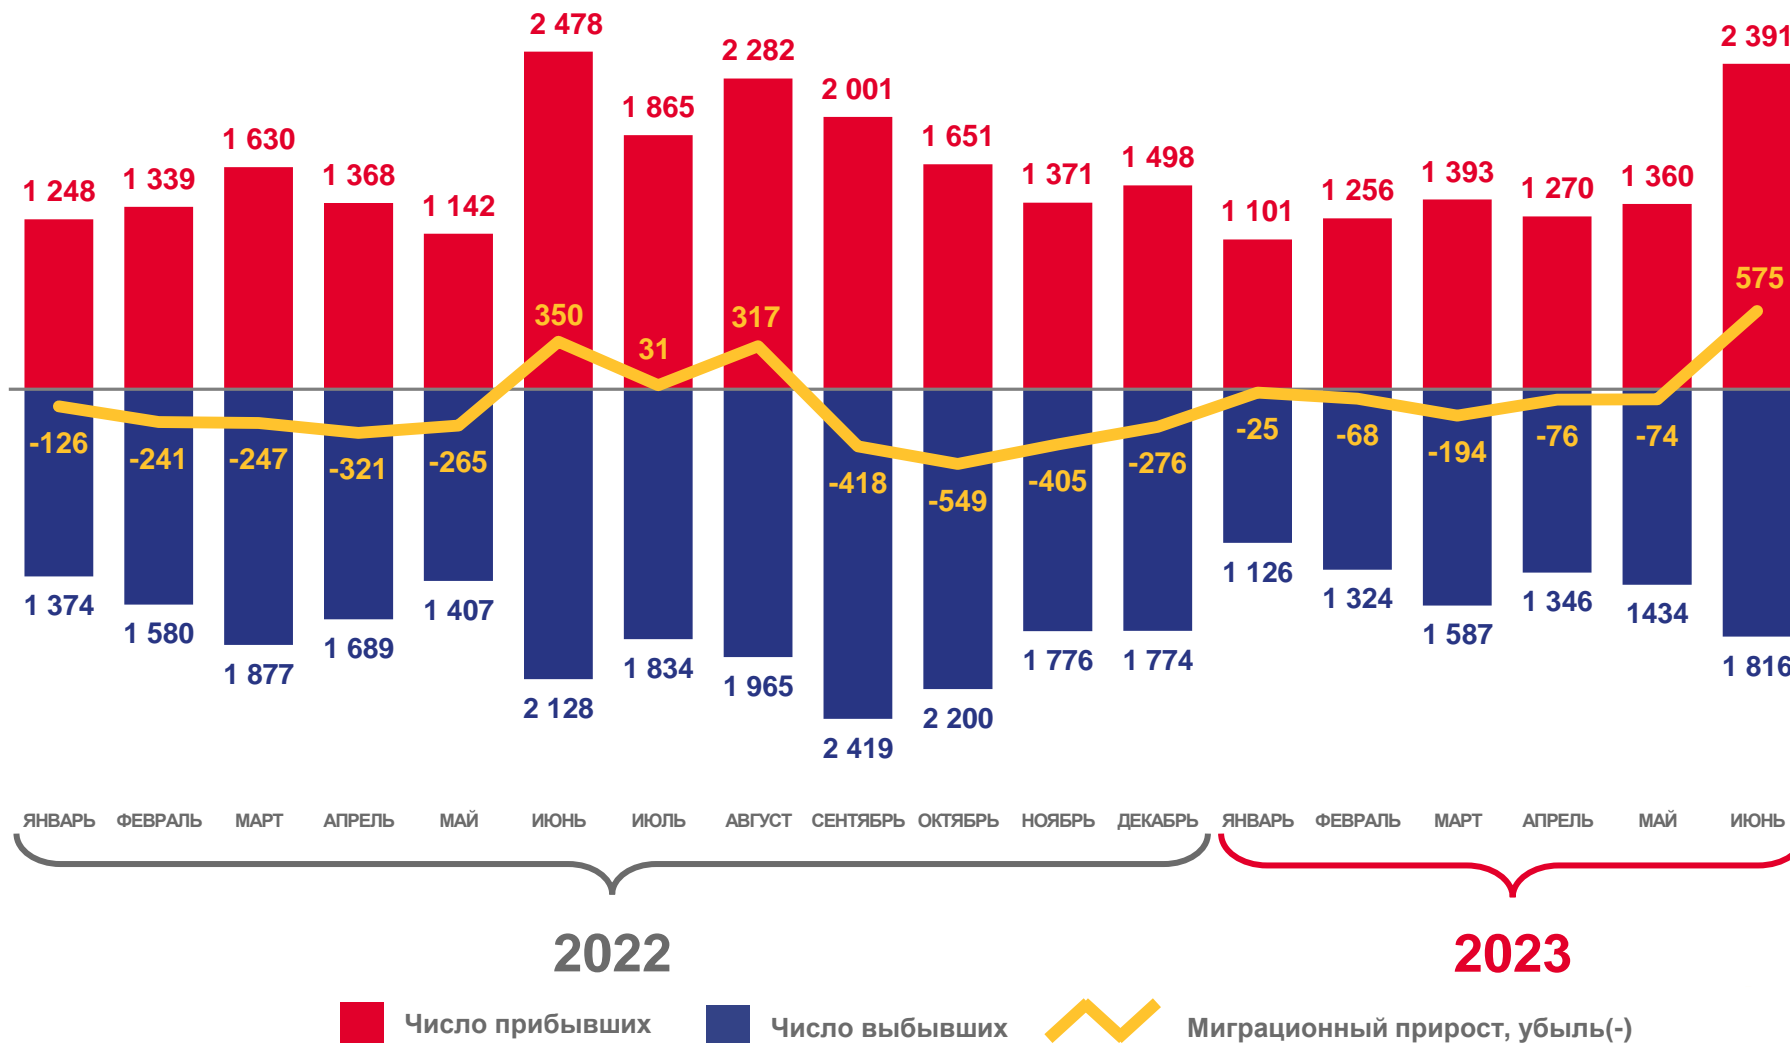

4,3 % в расчете на 1000 человек населения

Коэффициент разводимости

100 %

Изменение к январю - июню 2022 года

МИГРАЦИОННОЕ ДВИЖЕНИЕ НАСЕЛЕНИЯ*

человек

Показатели миграции населения

за январь - июнь 2023 года

8 771 человек

Число прибывших

8 633 человека

Число выбывших

138 человек

Миграционный прирост населения

* с учётом внутрирегиональных перемещений

МИГРАЦИЯ НАСЕЛЕНИЯ В ГОРОДСКОЙ МЕСТНОСТИ

за январь – июнь 2023 года

ПРИБЫЛО

5 251 человек

■ межрегиональная

ВЫБЫЛО

5 278 человек

■ внутрирегиональная

МИГРАЦИОННАЯ УБЫЛЬ

- 27 человек

■ с другими зарубежными странами

МИГРАЦИЯ НАСЕЛЕНИЯ В СЕЛЬСКОЙ МЕСТНОСТИ

за январь – июнь 2023 года

ПРИБЫЛО

3 520 человек

2%

ВЫБЫЛО