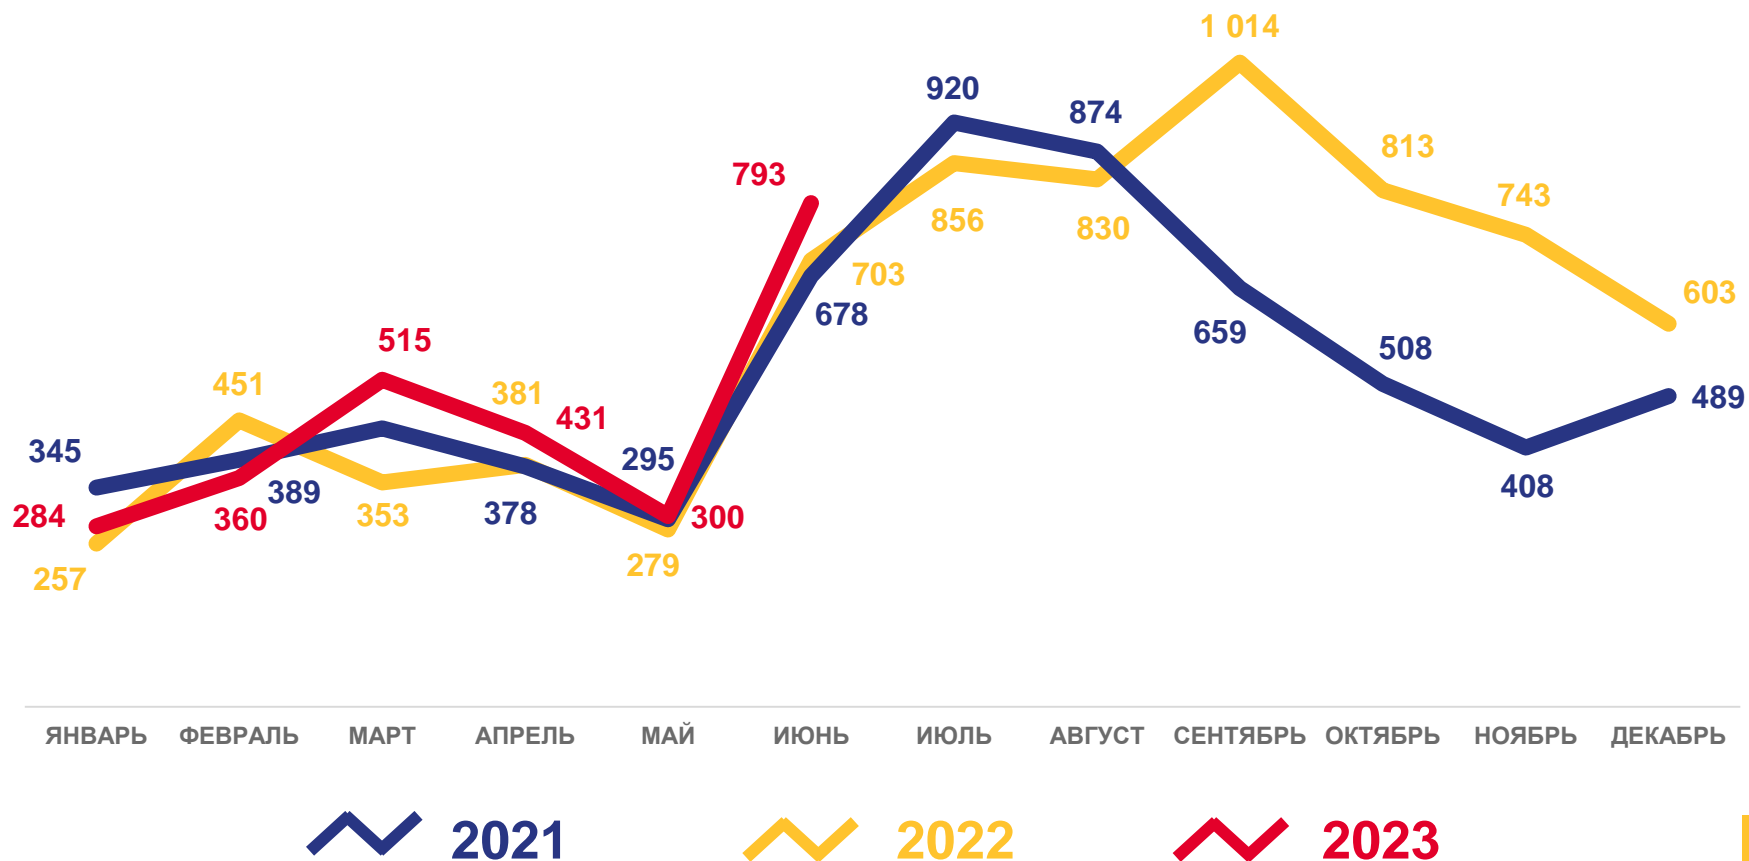

ЧИСЛО ЗАРЕГИСТРИРОВАННЫХ БРАКОВ

единиц

Брачность

за январь- июнь 2023 года

2 683 брака

Число зарегистрированных браков

4,8‰ в расчете на 1000 человек населения

Коэффициент брачности

на **11,6%** ↑

Изменение к январю - июню 2022 года