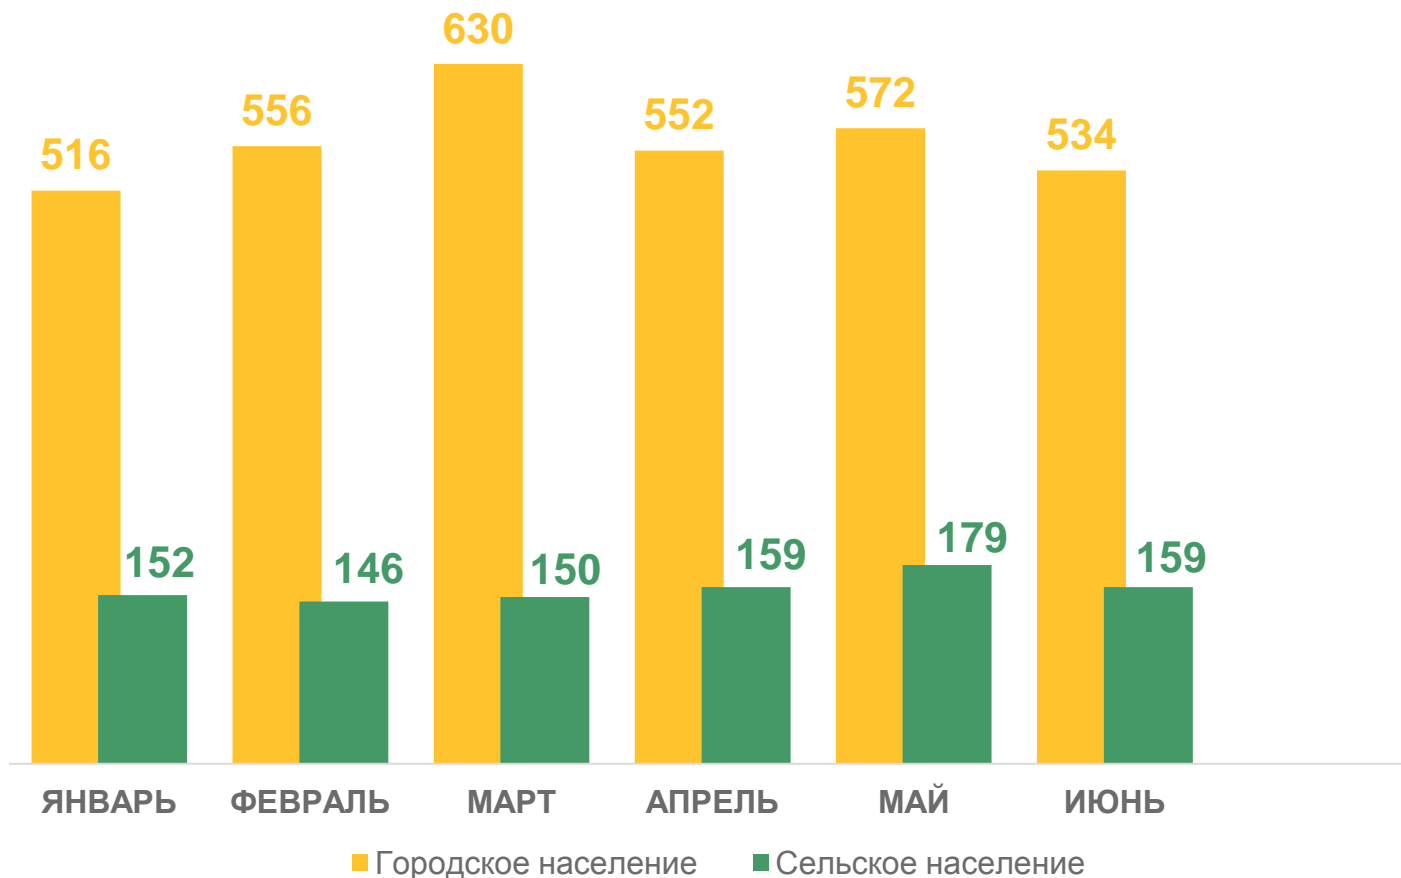

Городское население

3 360 человек

Число зарегистрированных
родившихся

Сельское население

945 человек

Число зарегистрированных
родившихся

РОДИВШИЕСЯ ЖИВЫМИ ПО ОЧЕРЕДНОСТИ РОЖДЕНИЯ У МАТЕРИ

за январь - июнь 2023 года